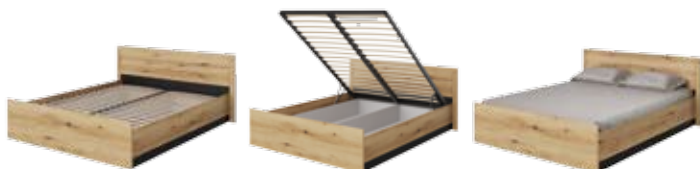

DENVER Sypialnia

Denver to kolekcja wszechstronna, dzięki której stworzysz sypialnię pełną naturalnego ciepła i indywidualnego charakteru. Niepowtarzalny rysunek szlachetnego dębu oraz czysta forma mebli tworzą ponadczasowe połączenie oraz umożliwiają zastosowanie zróżnicowanych dodatków. Szeroki wybór funkcjonalnych szaf, które z łatwością pomieszczą wszystkie elementy garderoby, pozwoli na optymalne wykorzystanie przestrzeni. Dwuosobowe łóżko z pojemnikiem na pościel zapewnia komfortowy odpoczynek, jednocześnie ułatwiając utrzymanie porządku. Sypialnię możesz uzupełnić o meble z kolekcji salonowej, w której znajdują się regały, komody i półki.

Front
Kolor: Coast Evoke Oak
Materiał: płyta MDF
foliowana /płyta meblowa
laminowana

Korpus
Kolor: Coast Evoke Oak
Materiał: płyta meblowa
laminowana

DENVER

Sypialnia

Uchwyt
Kolor: czarny
Materiał: metal

Szafka nocna 1S

szer. 62,1 x wys. 53 x gł. 51 cm
Waga: 24 kg

**Łóżko z pojemnikiem i stelażem 160 x 200
(bez materaca)**

szer. 176,6 x wys. 81,7 x dł. 203,6 cm
Waga: 115,5 kg

Skrzynia

szer. 163,8 x wys. 44,4 x gł. 38,3 cm
Waga: 34,5 kg