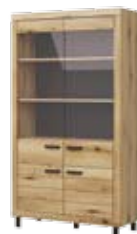

Witryna 4D

szer. 110,9 x wys. 197,2 x gł. 41 cm
Waga: 81,5 kg