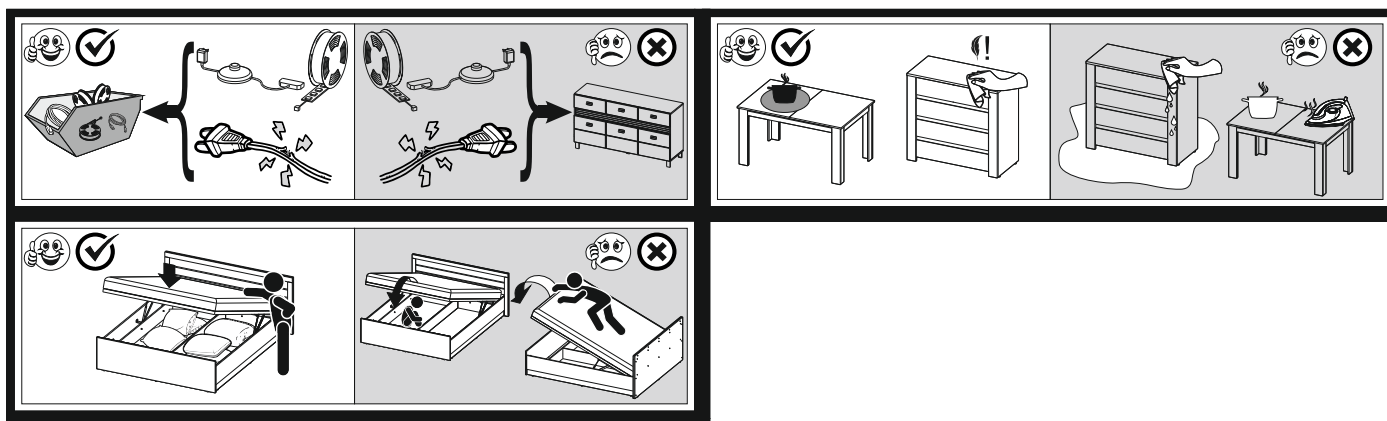

# MAZE

Regał niski

2026-01-20

**[PL]** Meble wykonane z materiałów takich jak płyty wiórowe, MDF czy sklejka mogą przez pewien czas po montażu wydzielać charakterystyczny zapach. Jest to związane z minimalną emisją substancji stosowanych w procesie produkcji płyt. Chociaż poziom emisji tych substancji spełnia wszystkie obowiązujące normy i jest regularnie kontrolowany przez producentów płyt, zapach może utrzymywać się przez kilka tygodni. Zalecamy regularne wietrzenie pomieszczenia, w którym znajdują się nowe meble. Dzięki temu zapach zwykle zanika w ciągu około 4 tygodni. Dziękujemy za zrozumienie i życzymy zadowolenia z użytkowania naszych produktów!

**[SK]** Nábytok vyrobený z materiálov, ako sú drevotrieskové dosky, MDF alebo preglejka, môže po montáži určitý čas vydávať charakteristický zápach. Je to spôsobené minimálnou emisiou látok používaných pri výrobe týchto dosiek. Hoci úroveň emisií týchto látok spĺňa všetky platné normy a je pravidelne kontrolovaná výrobcami dosiek, zápach môže pretrvávať niekoľko týždňov. Odporúčame pravidelné vetranie miestnosti, v ktorej sa nový nábytok nachádza. Vďaka tomu zápach zvyčajne zmizne približne do 4 týždňov. Ďakujeme za pochopenie a prajeme spokojnosť pri používaní našich produktov!

	WYMIARY	ILOŚĆ
1	445 x 250	1
2	498,5 x 250	1
3a	548 x 500	1
3b	548 x 500	1
9	445 x 250	1
t	528 x 250	1

2

3

4