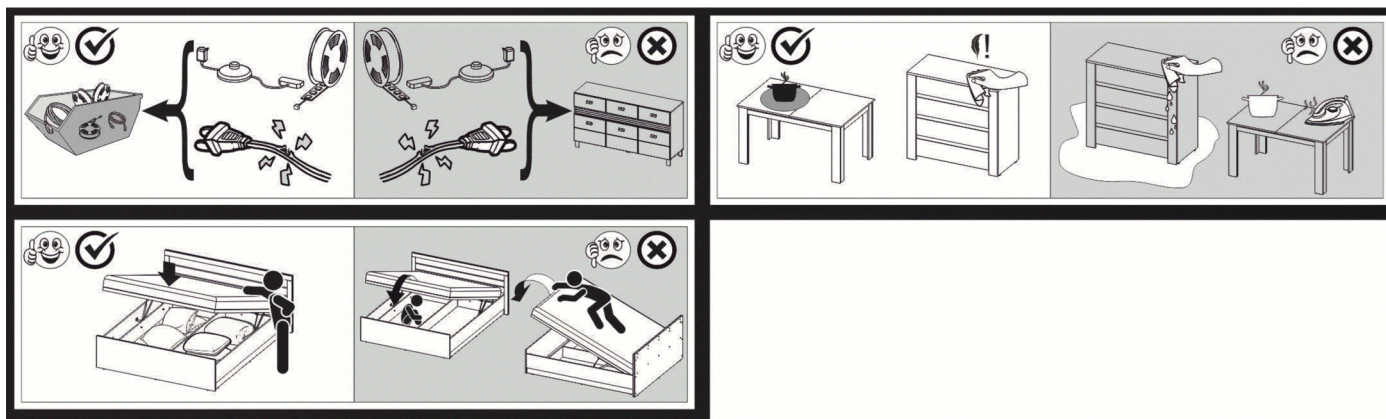

CYPRYS
MEBLE SYSTEMOWE

CYPRYS SP. Z O.O.
34-520 PORONIN, KOŚNE HAMRY 6
012 273 20 96
CYPRYS@CYPRYS.PL
WWW.CYPRYS.PL

MAZE

REGAŁ NISKI 2D

2025-07-30

[PL] Meble wykonane z materiałów takich jak płyty wiórowe, MDF czy sklejka mogą przez pewien czas po montażu wydzielać charakterystyczny zapach. Jest to związane z minimalną emisją substancji stosowanych w procesie produkcji płyt. Chociaż poziom emisji tych substancji spełnia wszystkie obowiązujące normy i jest regularnie kontrolowany przez producentów płyt, zapach może utrzymywać się przez kilka tygodni. Zalecamy regularne wietrzenie pomieszczenia, w którym znajdują się nowe meble. Dzięki temu zapach zwykle zanika w ciągu około 4 tygodni. Dziękujemy za zrozumienie i życzymy zadowolenia z użytkowania naszych produktów!

[SK] Nábytok vyrobený z materiálov, ako sú drevotrieskové dosky, MDF alebo preglejka, môže po montáži určitý čas vydávať charakteristický zápach. Je to spôsobené minimálnou emisiou látok používaných pri výrobe týchto dosiek. Hoci úroveň emisií týchto látok spĺňa všetky platné normy a je pravidelne kontrolovaná výrobcami dosiek, zápach môže pretrvávať niekoľko týždňov. Odporúčame pravidelné vetranie miestnosti, v ktorej sa nový nábytok nachádza. Vďaka tomu zápach zvyčajne zmizne približne do 4 týždňov. Ďakujeme za pochopenie a prajeme spokojnosť pri používaní našich produktov!