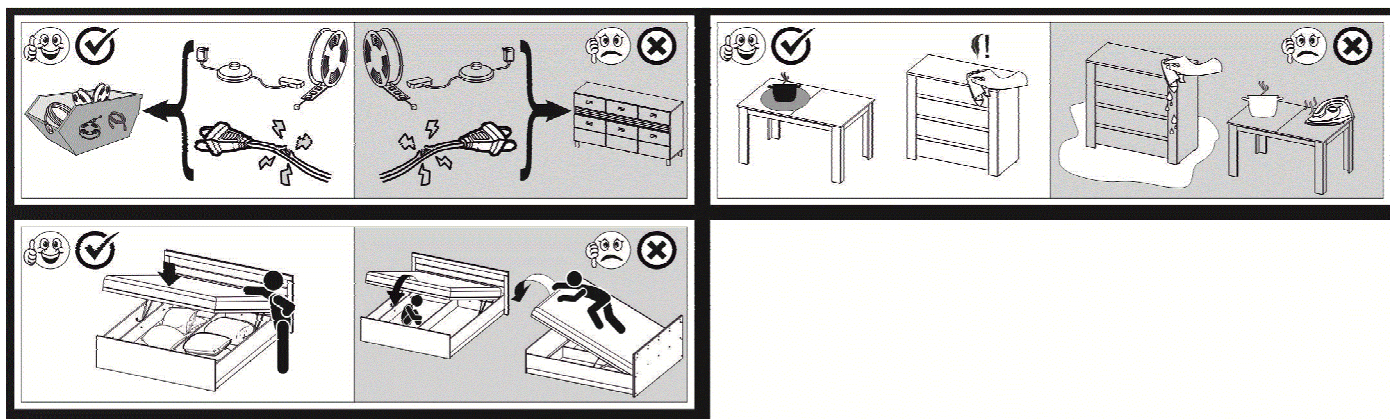

CYPRYS
MEBLE SYSTEMOWE

CYPRYS SP. Z O.O.
34-520 PORONIN, KOŚNE HAMRY 6
012 273 20 96
CYPRYS@CYPRYS.PL
WWW.CYPRYS.PL

MAZE

REGAŁ NAROŻNY

2025-07-18

[PL] Meble wykonane z materiałów takich jak płyty wiórowe, MDF czy sklejka mogą przez pewien czas po montażu wydzielać charakterystyczny zapach. Jest to związane z minimalną emisją substancji stosowanych w procesie produkcji płyt. Choć poziom emisji tych substancji spełnia wszystkie obowiązujące normy i jest regularnie kontrolowany przez producentów płyt, zapach może utrzymywać się przez kilka tygodni. Zalecamy regularne wietrzenie pomieszczenia, w którym znajdują się nowe meble. Dzięki temu zapach zwykle zanika w ciągu około 4 tygodni. Dziękujemy za zrozumienie i życzymy zadowolenia z użytkowania naszych produktów!

[SK] Nábytok vyrobený z materiálov, ako sú drevotrieskové dosky, MDF alebo preglejka, môže po montáži určitý čas vydávať charakteristický zápach. Je to spôsobené minimálnou emisiou látok používaných pri výrobe týchto dosiek. Hoci úroveň emisií týchto látok spĺňa všetky platné normy a je pravidelne kontrolovaná výrobcami dosiek, zápach môže pretrvávajúť niekoľko týždňov. Odporúčame pravidelné vetranie miestnosti, v ktorej sa nový nábytok nachádza. Vďaka tomu zápach zvyčajne zmizne približne do 4 týždňov. Ďakujeme za pochopenie a prajeme spokojnosť pri používaní našich produktov!